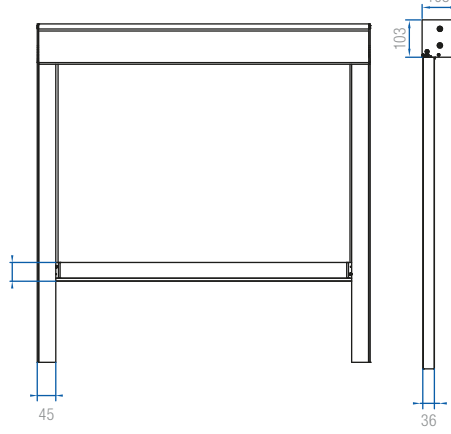

General Dimentions / Genel Ölçüler

Welding Details / Kaynak Detayı

Opening options / Açılım opsiyonları

Available Versions • Uygulama Versiyonları

Supply Options & Information

Sistem Tedarik Opsiyonları & Bilgiler

Supply cut to size

	W/ Gen.	H/ Yük.
Vertical / Dikey	4500	3500

Max dimensions in mm

Bars and components

Standard Colours • Standart Renkler

• White - Ral 9016
• Ivory - Ral 1013
• Black - Ral 9005
• Antrazit - Ral 7016 (upon request)