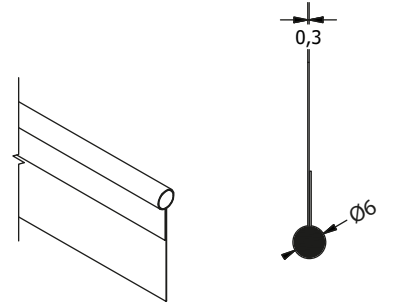

Electroll 103 Zip motorised

103 motorlu zip perde ve sineklik

Inset & Face Mount / İçten ve Alından Montaj

Manuel Control / Manuel Açılım

General Dimentions / Genel Ölçüler

General Dimentions / Genel Ölçüler

Welding Details / Kaynak Detayı

Opening options / Açılım opsiyonları

Available Versions • Uygulama Versiyonları