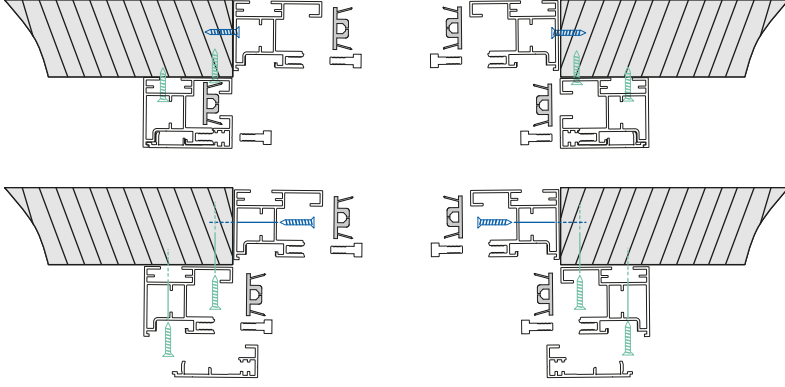

Electroll 103 S Zip motorised
motorised sun & fly screen

S

- ① Cassette Back L profili 103
- ② Frontal Rounded C profile 103
- ③ End cap for 103 P
- ④ Side Guide main body 103
- ⑤ Side Guide Closure 103
- ⑥ Sliding bar 103
- ⑦ Bottom rubber seal
- ⑧ Ballast
- ⑨ Fly on sun screen mesh
- ⑩ Zip pvc sponge
- ⑪ Sliding bar cap pair
- ⑫ Side guide cap
- ⑬ Motor & Accessories
- ⑭ Tube Q70 & 78

Available Versions • Uygulama Versiyonları

Electroll 103 Zip motorised

103 motorlu zip perde ve sineklik

Inset & Face Mount / İçten ve Alından Montaj

Manuel Control / Manuel Açılım

General Dimentions / Genel Ölçüler

General Dimentions / Genel Ölçüler

Welding Details / Kaynak Detayı

Opening options / Açılım opsiyonları

Available Versions • Uygulama Versiyonları

Supply Options & Information

Sistem Tedarik Opsiyonları & Bilgiler