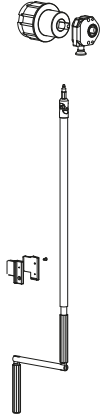

PLASTIXAL

WINDOWS DOORS & MORE

PLASTIXAL

WINDOWS DOORS & MORE

Motorized Fly & Sun Screen Motorized Roller Family Motorized Fly
& Sun Screen Motorized Roller Family Motorized Fly & Sun Screen
Motorized Roller Family Motorized Fly & Sun Screen Motorized

Electroll 103 S Zip motorised
motorised sun & fly screen

S

- ① Cassette Back L profili 103
- ② Frontal Rounded C profile 103
- ③ End cap for 103 P
- ④ Side Guide main body 103
- ⑤ Side Guide Closure 103
- ⑥ Sliding bar 103
- ⑦ Bottom rubber seal
- ⑧ Ballast
- ⑨ Fly on sun screen mesh
- ⑩ Zip pvc sponge
- ⑪ Sliding bar cap pair
- ⑫ Side guide cap
- ⑬ Motor & Accessories
- ⑭ Tube Q70 & 78

Available Versions • Uygulama Versiyonları

Electroll 103 Zip motorised

103 motorlu zip perde ve sineklik

Inset & Face Mount / İçten ve Alından Montaj

Manuel Control / Manuel Açılım

General Dimentions / Genel Ölçüler

General Dimentions / Genel Ölçüler

Welding Details / Kaynak Detayı

Opening options / Açılım opsiyonları

Available Versions • Uygulama Versiyonları

Supply Options & Information

Sistem Tedarik Opsiyonları & Bilgiler